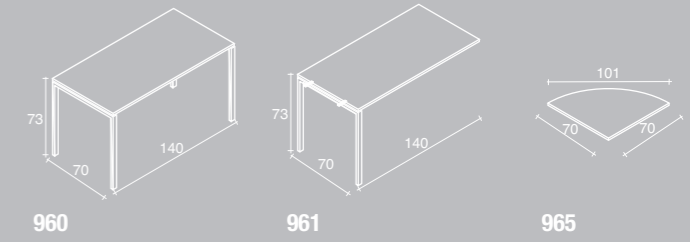

I tavoli KUDOS indipendenti possono essere collegati fra di loro opzionalmente tramite ganci metallici a scomparsa del tipo normale o magnetici.

The free KUDOS tables can be joint together, as option, with extractable normal metal ganging devices or magnetic too.

Les tables indépendantes KUDOS peuvent être unies avec l'option de crochets métalliques de type normal ou magnétique.

Las mesas independientes KUDOS pueden equiparse con la opción de ganchos de unión metálicos de tipo normal o magnético.