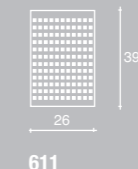

The coat stands TOTE M are convenient and handy and are offered with 4 stars shape supports or with 8 star shape support.

t o t e m

516

516

515

j o k e r

607

608

609

610

611

612

t o t e m

615

616

Les portemanteaux TOTEM sont commodes et pratiques. Ils sont présentés avec 4 ou 8 appui.