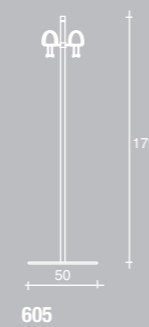

The coat stands TOTE M are convenient and handy and are offered with 4 stars shape supports or with 8 star shape support.

t o t e m

516

516

515

j o k e r

607

608

609

610

611

612

t o t e m

615

616

Les portemanteaux TOTEM sont commodes et pratiques. Ils sont présentés avec 4 ou 8 appui.