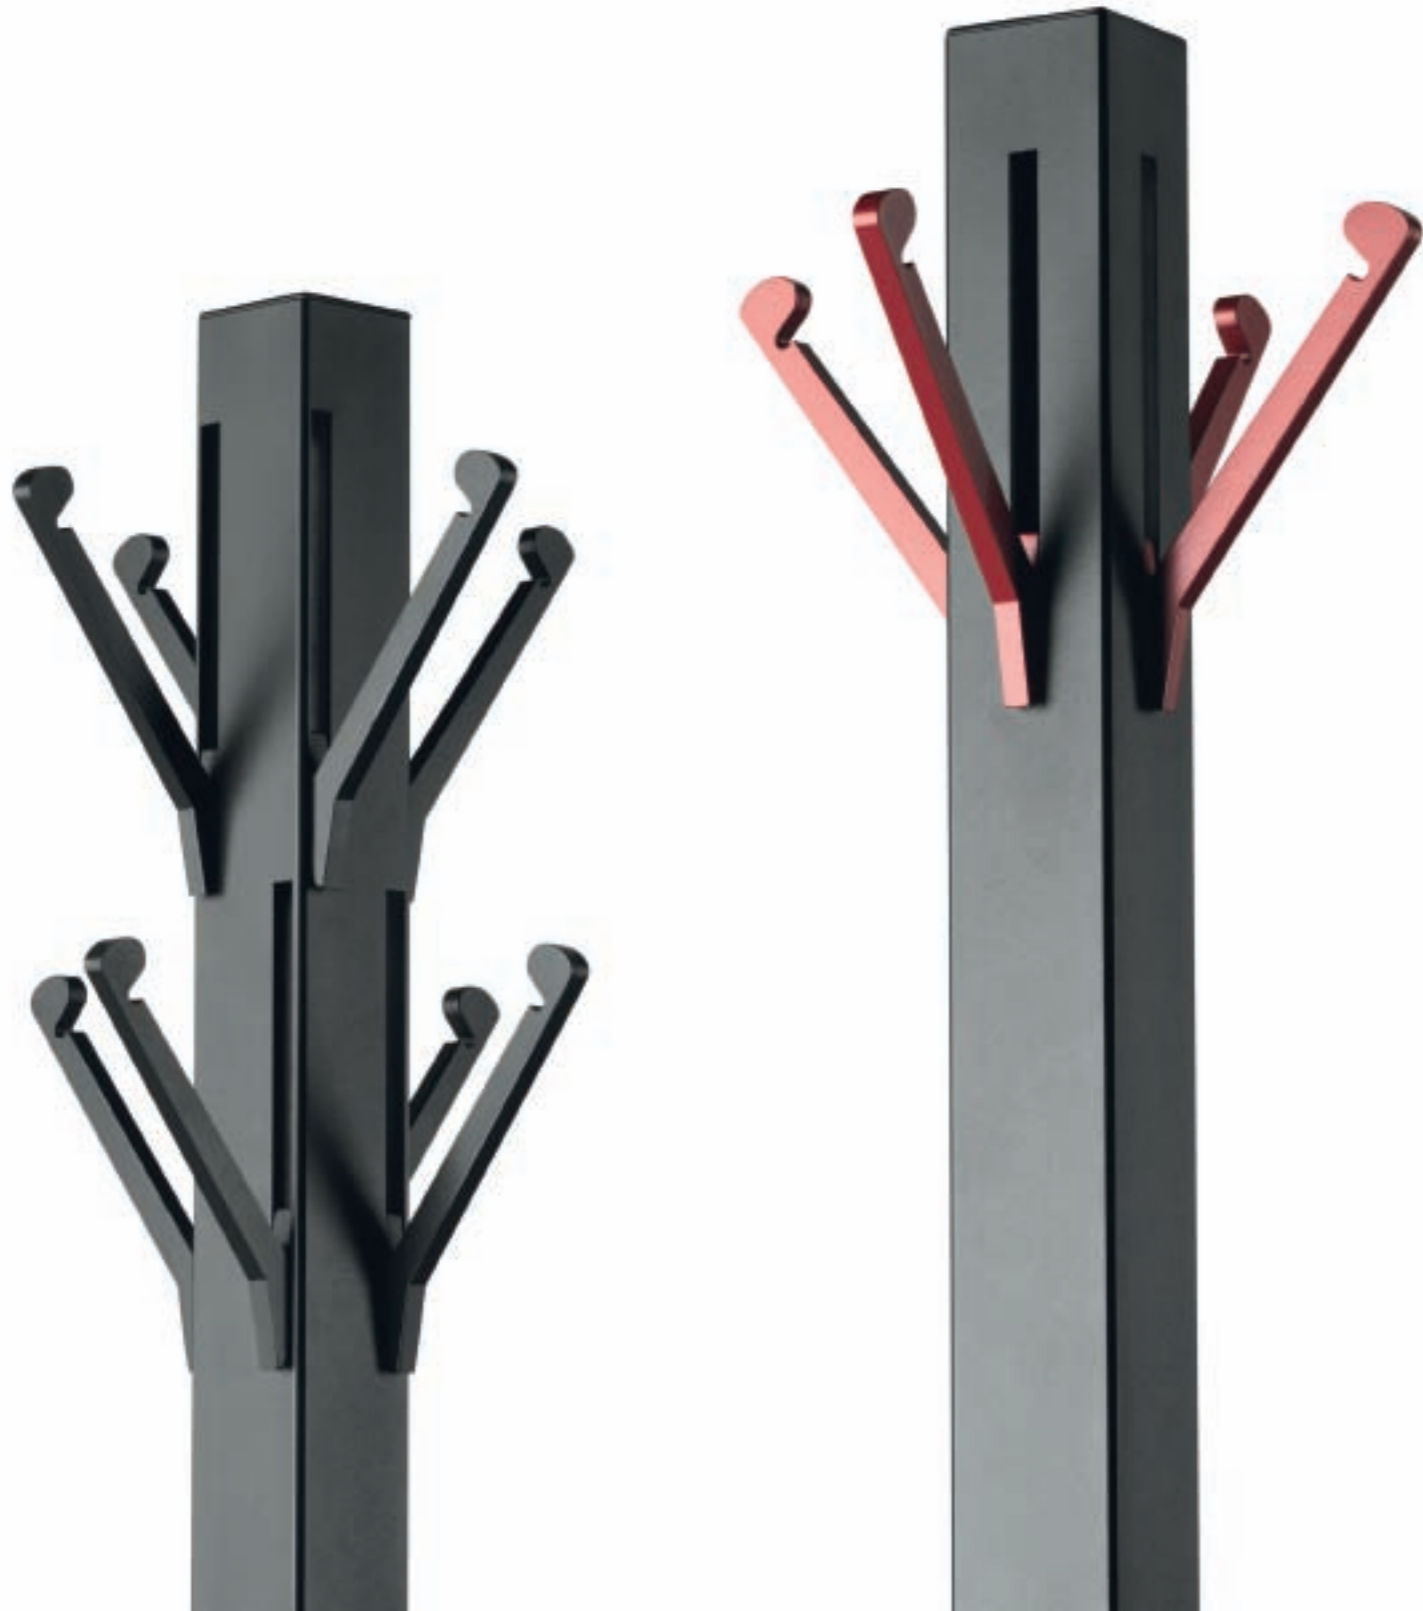

Les portemanteaux TOTEM sont commodes et pratiques. Ils sont présentés avec 4 ou 8 appui.

Los colgadores TOTEM son cómodos y prácticos y se ofrecen con 4 y con 8 soportes.

7

talin®
s.p.a.

Via Monte Ortigara 2/4 - 36073 Cornedo Vicentino VI - Tel +39 0445/430550 - Fax +39 0445/430546 - www.talin.com - talin@talin.com