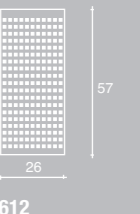

The coat stands TOTE M are convenient and handy and are offered with 4 stars shape supports or with 8 star shape support.

t o t e m

516

516

515

j o k e r

607

608

609

610

611

612

t o t e m

615

616

Les portemanteaux TOTEM sont commodes et pratiques. Ils sont présentés avec 4 ou 8 appui.