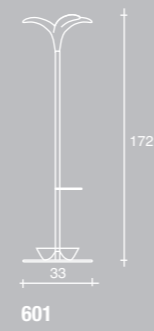

608

j o k e r

610

612

611

600

601

Gli appendiabiti TOTE M sono pratici e funzionali e sono proposti con 4 appoggi a 8 appoggi a disegno stellare.

The coat stands TOTE M are convenient and handy and are offered with 4 stars shape supports or with 8 star shape support.

t o t e m

516

516

515

j o k e r

607

608

609

610

611

612

t o t e m

615

616

Les portemanteaux TOTEM sont commodes et pratiques. Ils sont présentés avec 4 ou 8 appui.