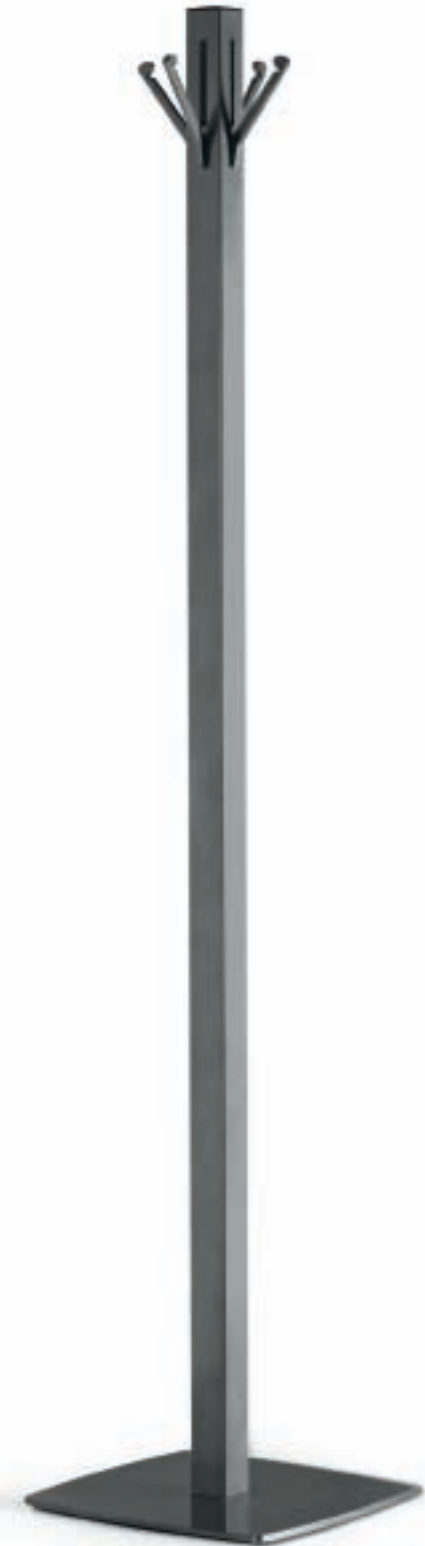

j o k e r
t o t e m

talin[®]

Gli appendiabiti JOKER sono pratici e funzionali e sono proposti con 3 appoggi plastici o 6 appoggi a disegno stellare o con 8 appoggi a disegno curvo sovrapposto. Tutte le versioni possono essere dotate di portaombrelli.

Les portemanteaux JOKER sont commodes et pratiques. Ils sont présentés avec trois appui en plastique, ou avec six patères en forme d'étoile ou avec huit supports circulaires superposés. D'ailleurs, ils peuvent être munis d'un porte-parapluie. Nous disposons aussi de portemanteaux muraux et de porte-parapluies.a

Los colgadores JOKER son cómodos y prácticos y se ofrecen con tres soportes plasticos y con seis soportes en forma de estrella y con ocho soportes de forma circular superpuestos. Además pueden suministrarse con un paraguero.

The coat stands TOTE M are convenient and handy and are offered with 4 stars shape supports or with 8 star shape support.

t o t e m

516

516

515

j o k e r

607

608